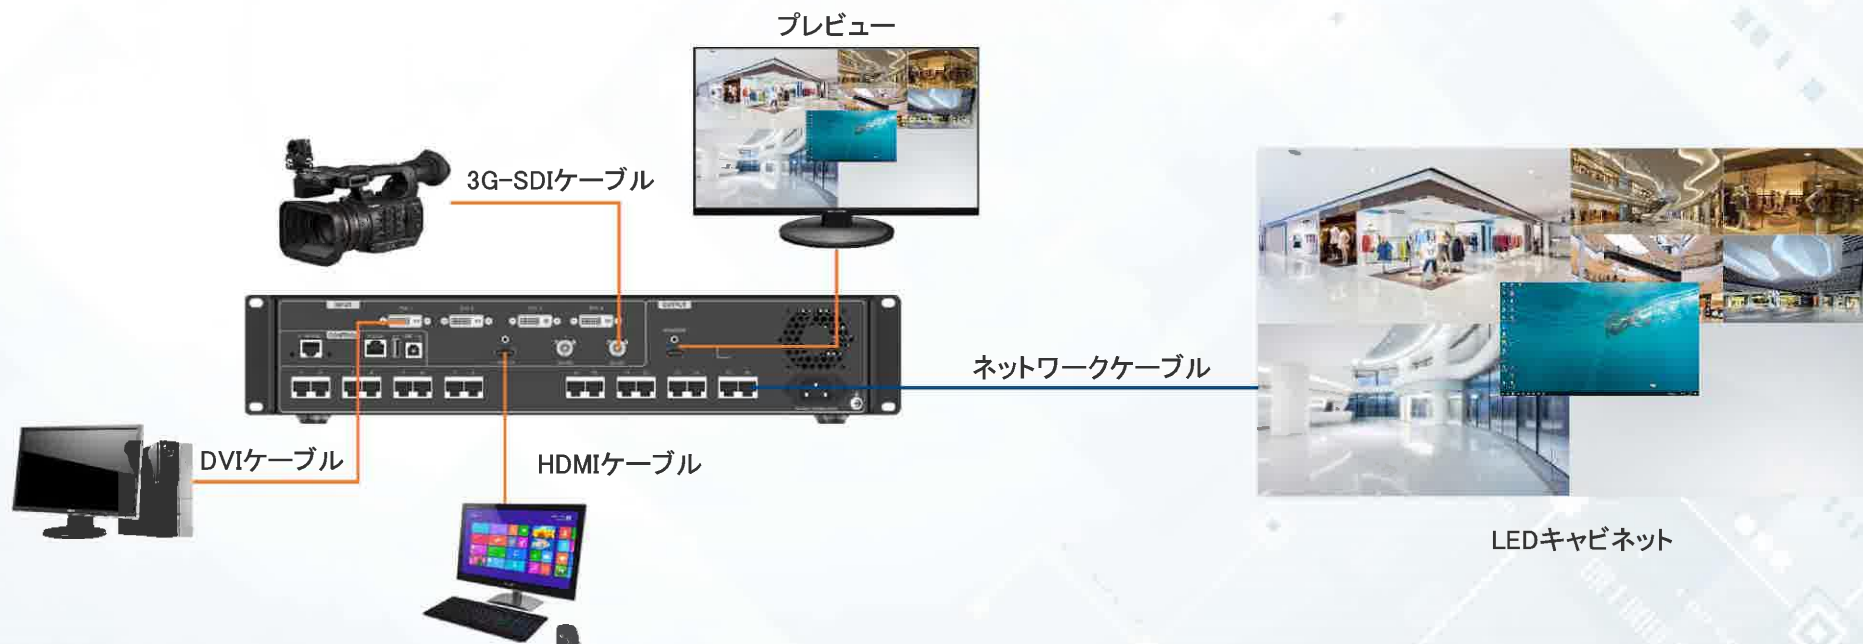

HDR

出力HDR画像をサポートし、ビデオの品質を上げる

LEDコントローラー- 42B-Nシリーズ

HIKVISION

Hikvision 42B-NシリーズLEDコントローラは、屋外、レンタル、COB LEDキャビネット用の新世代LEDコントローラです。それは高い解読機能、高い操作の安定性を特色にし、作り付けの情報解放システムを支えます。

DS-D42B01-N

最大650,000ピクセル

DS-D42B02-N