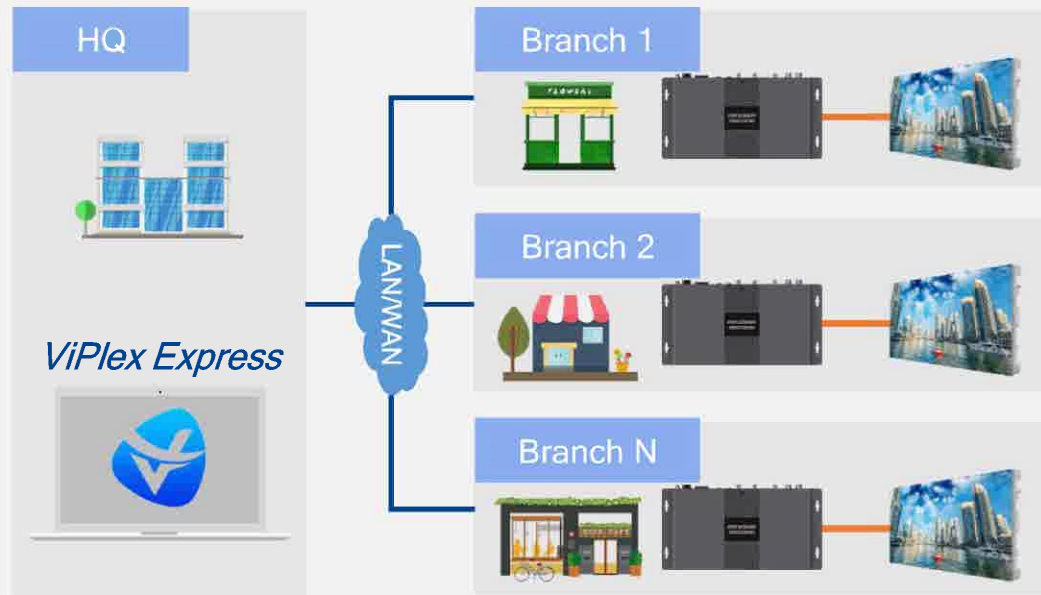

最大1,300,000ピクセル

DS-D42B04-N

最大2,300,000ピクセル

Max.4,096 pixels for Width and Height

- 4Kデコーディング
- マルチチャンネル再生
- 安定したオペレーション
- リアルタイム情報リリース
- 広告管理の一元化

LEDコントローラー 42B-Nシリーズ

HIKVISION

ViPlex Expressは、リモート端末を一元管理し、プログラムを設計・リリースするためのPCベースのプラットフォームです。

2つの表示モードをサポートしています：

Asyncモード：ViPlexプラットフォーム上で番組をデザインし、端末に公開する

スタジオモード：ViPlexプラットフォーム上で番組をデザイン・再生し、リアルタイムでLEDビデオウォールに表示する

非同期モード

複数サイトの広告管理に最適

スタジオモード

単一サイトのリアルタイム情報公開に最適

*DS-D42B02-NとDS-D42B04-NにはHDMI入力ポートがあり、スタジオモードで使用できます；